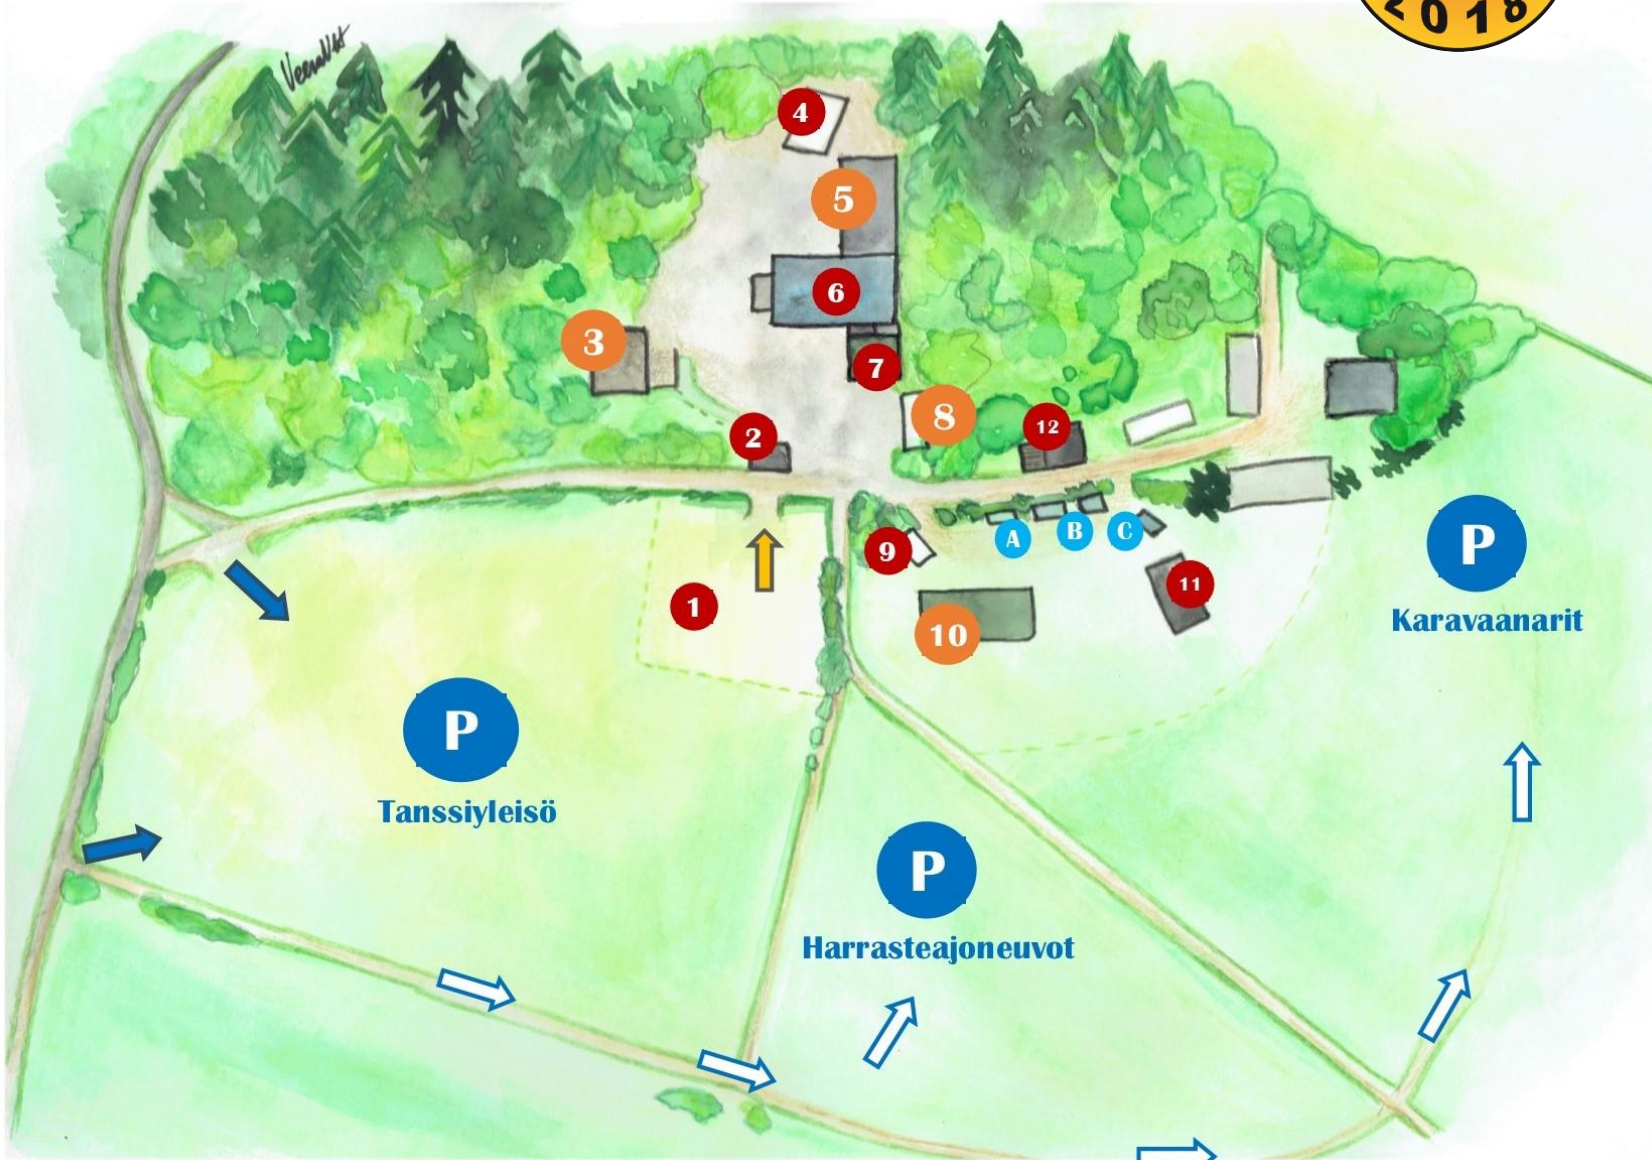

Koko tapahtuma-alueen kartta

- P** Pysäköinti
- 1** Museoajoneuvoja
- 2** Lipunmyynti
- 3** Kahvitupa
- 4** Ravintolatelttä
- 5** Kahvio-ravintola Viskuri
- 6** Tanssilato
- 7** Ulkotanssilava
- 8** Makkara- ja lettumyynti
- 9** Humppakoju
- 10** Oluttelttä
- 11** Ulkolava
- 12** Karavaanarisauna
- A** Naistenhuone
- B** WC + pisuaari
- C** Inva-WC